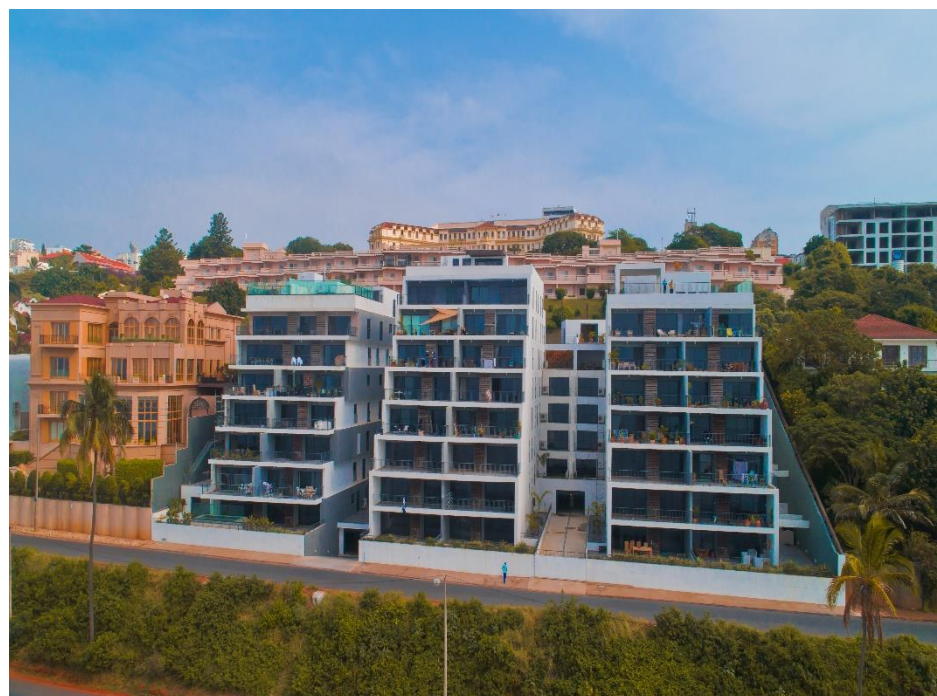

Localização

O Condomínio Maresias, encontra-se localizado entre a Avenida Barnabé Thawé e Avenida Marginal, na primeira linha de mar, no Bairro Polana Cimento "A", na Cidade de Maputo.

Tipologia

- Apartamentos.

Apartamentos Maputo

Carteira de imóveis
disponíveis para venda

Localização

3 Apartamentos, no edifício Platinum, que encontram-se localizados na rua Julius Nyerere, Bairro da Polana Cimento A, Cidade de Maputo.