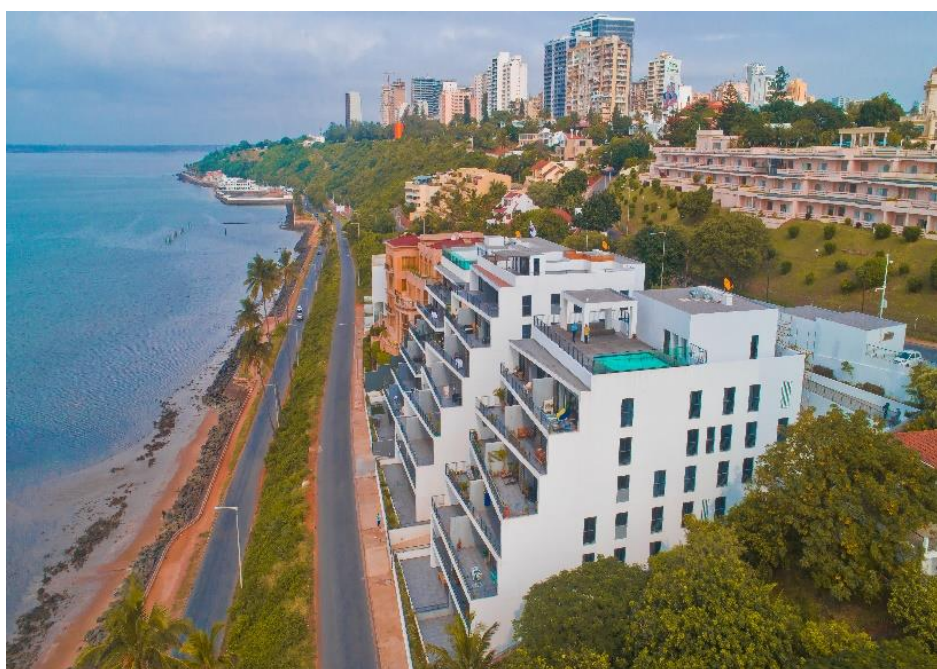

Localização

O Condomínio Maresias, encontra-se localizado entre a Avenida Barnabé Thawé e Avenida Marginal, na primeira linha de mar, no Bairro Polana Cimento "A", na Cidade de Maputo.

Tipologia

- Apartamentos.

Apartamentos Maputo

Carteira de imóveis
disponíveis para venda

Localização

3 Apartamentos, no edifício Platinum, que encontram-se localizados na rua Julius Nyerere, Bairro da Polana Cimento A, Cidade de Maputo.